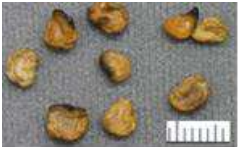

食後30分以内で、吐き気、嘔吐（おうと）、頭痛など。スイセンでは、悪心、下痢、流涎（りゅうぜん）、発汗、昏睡、低体温などもあります。

間違えやすい植物

ニラ、ノビル、タマネギ など

イヌサフラン

葉

球根

中毒症状

嘔吐（おうと）、下痢、皮膚の知覚減退、呼吸困難。
重症の場合は死亡することもあります。

間違えやすい植物

《葉》 ギョウジャニンニク・ギボウシ
《球根》 ジャガイモ・タマネギ など

チョウセンアサガオ

チョウセンアサガオの葉と花

中毒症状

口の渇き、瞳孔の散大、意識混濁、興奮、麻痺、心拍数の増加 など

間違えやすい植物

《葉》 モロヘイヤ
アシタバ
《根》 ゴボウ
《種》 ゴマ など

チョウセンアサガオの種

グロリオサ

地下部を付けたグロリオサ全体

中毒症状

口腔・咽頭灼熱感、発熱、嘔吐（おうと）、下痢、背部疼痛などを発症し、臓器の機能不全などで、死亡することもあります。

間違えやすい植物

《根》 ヤマイモ

クワズイモ

クワズイモの根茎

クワズイモの葉

中毒症状

悪心、嘔吐、下痢、麻痺、皮膚炎など

間違えやすい植物

《根》 サトイモ

シャクナゲ

ハクサンシャクナゲ